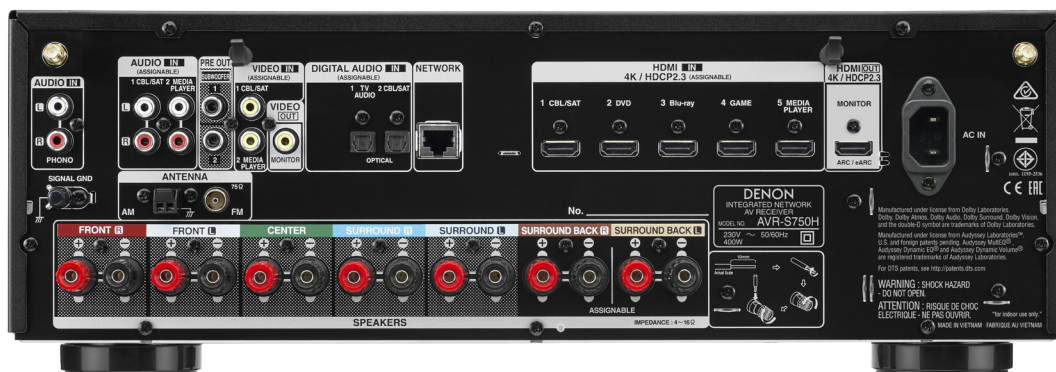

Простая и быстрая настройка

Прилагаемое Руководство по быстрой настройке AVR-S750H содержит простые и четкие инструкции по началу работы. После подключения программа по настройке Denon на экране телевизора сама проведет вас шаг за шагом через настройку всей системы.

Бесплатные приложения Denon AVR Remote и HEOS для смартфона

Бесплатное приложение Denon AVR Remote дает возможность управлять AVR-S750H с помощью вашего смартфона. Включение или выключение ресивера, регулировка громкости, выбор источника или переключение в приложение HEOS для воспроизведения потоковой музыки - нужен только смартфон. Приложение доступно для устройств на базе операционных систем iOS и Android.

Порт USB для аудио высокого разрешения

Форматы аудио высокого разрешения совершили революцию в мире домашнего аудио. Откройте для себя невероятно высокое качество звука в формате до 24бит / 192 кГц для файлов ALAC, FLAC и WAV, а также файлов в формате DSD 2,8 МГц и 5,6 МГц через USB-порт на передней панели или по локальной сети. Теперь ваша домашняя коллекция музыки в высоком разрешении всегда под рукой. И энтузиастов домашнего аудио приложение Audyssey MultEQ Editor позволяет сделать еще больше измерений и настроек, чтобы более точно оптимизировать акустику под акустические свойства помещения.

Технические характеристики	
Количество каналов	7
Мощность	140 Вт на канал (6 Ом, 1 кГц, КНИ 1%, 1 канал) 110 Вт на канал (6 Ом, 1 кГц, КНИ 0.7%, 2 канала) 75 Вт на канал (8 Ом, 20 Гц - 20 кГц, КНИ 0.08%, 2 канала)
Импеданс акустики	4 - 16 Ом
Секция предусилителя	Чувствительность/Импеданс 200 мВ

АЧХ	10 Гц - 100 кГц +1, -3 дБ (DIRECT mode)
Отношение Сигнал/Шум	100 дБ (DIRECT mode)
Радио тонер	
FM диапазон	87.5 - 108 МГц
AM диапазон	520 - 1710 кГц
Основные	
Питание	220В, 50 Гц
Потребляемая мощность	400 Вт (режим Standby - 0.1 Вт)
Размеры (ШxВxД)	434x151x339 мм
Вес	8,6 кг

Порты			
Вход	HDMI	x 5 + 1	
	Композитный (видео)	x 2	
	Фонкорректор	x 1	
	Аудио аналоговый	x 2	
	Цифровой оптический	x 2	
Выход	USB (фронтальный)	x 1	
	Ethernet	x 1	
	HDMI	x 1	
	Композитный (видео)	x 1	
	Аудио преаут (сабвуфер)	x 2	
Другие	Наушники	x 1	
	Микрофон	x 1	
	FM антенна	x 1	
	AM антенна	x 1	

EAN AVR/S750HBK2 4951035069714 Black